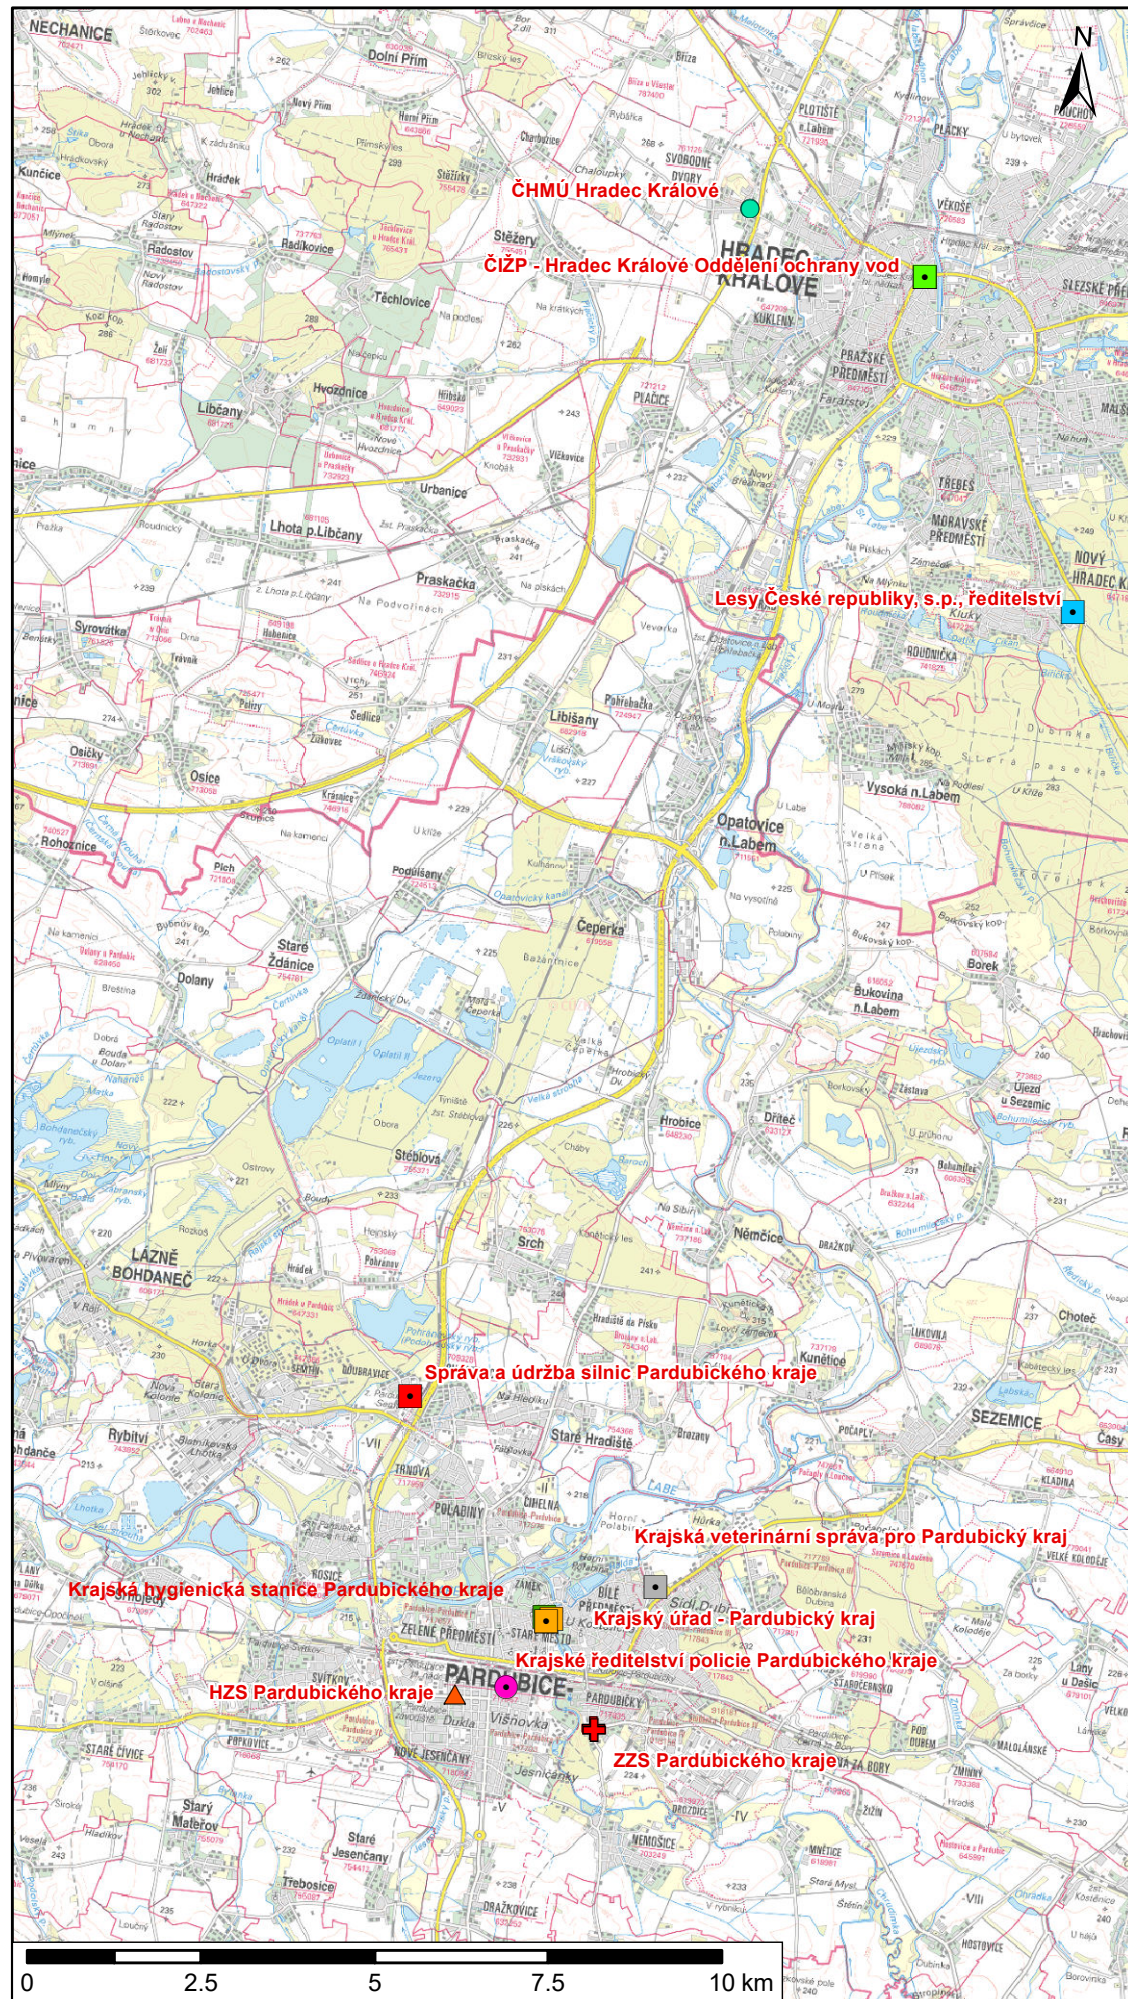

# Hradec nad Svitavou - důležité organizace v povodňovém plánu

## Subjekt

- ▲ Hasičský záchranný sbor
- Hygienické stanice
- 💧 Podniky povodí
- Policie ČR, městská policie
- Rozvodné sítě
- 👤 Rybářské organizace
- Správa dopravních komunikací
- Správci drobných vodních toků a nádrží
- Správci vodovodů a kanalizací
- Veterinární správa
- Veřejná správa
- + Zdravotnictví
- Česká inspekce životního prostředí
- Český hydrometeorologický ústav
- Hranice obce